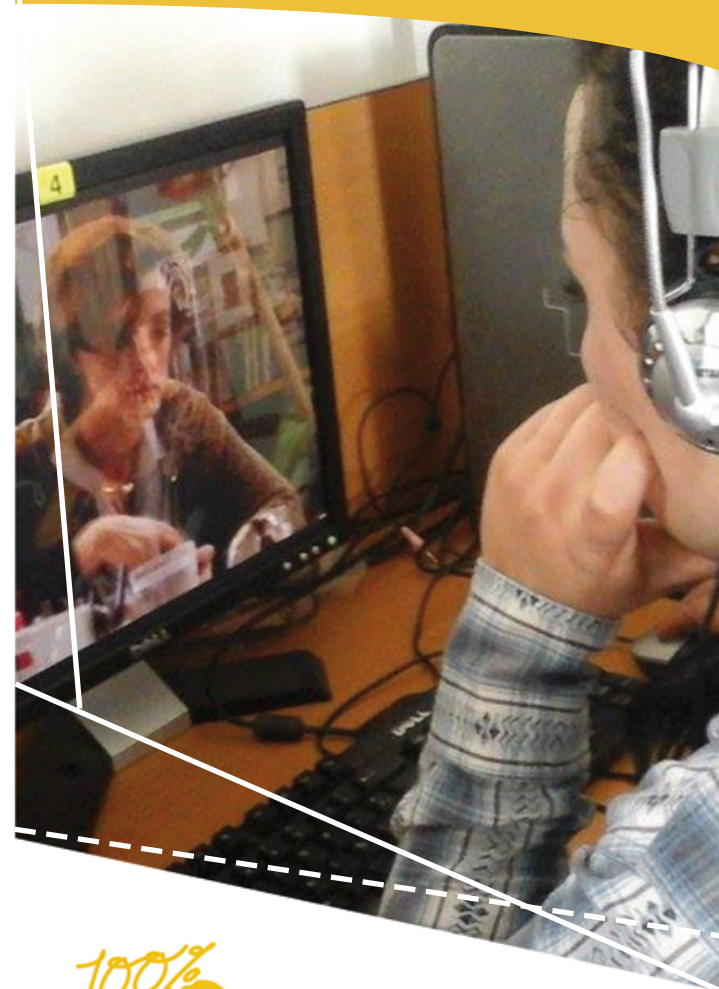

¿QUÉ ES TECAAL?

100%
UAQ®

ORGULLOSAMENTE
UNIVERSITARIO

¿Qué es un centro de autoaprendizaje de idiomas?

Es un espacio que cuenta con los elementos tecnológicos y personal altamente capacitado para ayudar al alumno a reforzar la lengua estudiada.